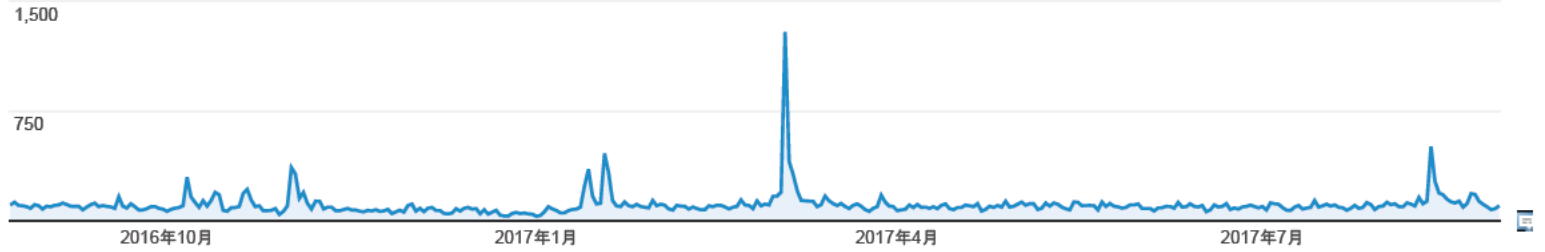

行: 1 - 10/12

月間新規ユーザー数

2016/08/23 - 2017/08/29

すべてのユーザー
100.00% セッション

レポートタブ

● 新規ユーザー

| 月(年間) | セッション | ユーザー | ページビュー数 | 直帰率 | 新規セッション率 | 新規ユーザー |
|--------|--|--|--|--|--|--|
| | 52,156 全体に対する割合: 100.00% (52,156) | 41,210 全体に対する割合: 100.00% (41,210) | 138,856 全体に対する割合: 100.00% (138,856) | 67.88% ビューの平均: 67.88% (0.00%) | 78.28% ビューの平均: 78.28% (0.00%) | 40,828 全体に対する割合: 100.00% (40,828) |
| 1. 08 | 6,770 (12.98%) | 5,444 (12.49%) | 19,480 (14.03%) | 65.64% | 75.10% | 5,084 (12.45%) |
| 2. 03 | 6,437 (12.34%) | 5,709 (13.09%) | 14,115 (10.17%) | 74.32% | 85.15% | 5,481 (13.42%) |
| 3. 01 | 4,950 (9.49%) | 4,175 (9.57%) | 11,906 (8.57%) | 71.05% | 78.73% | 3,897 (9.54%) |
| 4. 05 | 4,461 (8.55%) | 3,529 (8.09%) | 13,043 (9.39%) | 63.46% | 73.12% | 3,262 (7.99%) |
| 5. 10 | 4,451 (8.53%) | 3,744 (8.59%) | 11,137 (8.02%) | 69.22% | 79.13% | 3,522 (8.63%) |
| 6. 11 | 4,076 (7.82%) | 3,388 (7.77%) | 8,788 (6.33%) | 69.60% | 76.64% | 3,124 (7.65%) |
| 7. 07 | 3,864 (7.41%) | 3,238 (7.43%) | 11,202 (8.07%) | 66.72% | 78.13% | 3,019 (7.39%) |
| 8. 06 | 3,697 (7.09%) | 3,032 (6.95%) | 11,396 (8.21%) | 63.00% | 76.06% | 2,812 (6.89%) |
| 9. 09 | 3,685 (7.07%) | 3,162 (7.25%) | 9,068 (6.53%) | 70.12% | 81.11% | 2,989 (7.32%) |
| 10. 04 | 3,643 (6.98%) | 3,034 (6.96%) | 10,803 (7.78%) | 66.43% | 78.04% | 2,843 (6.96%) |