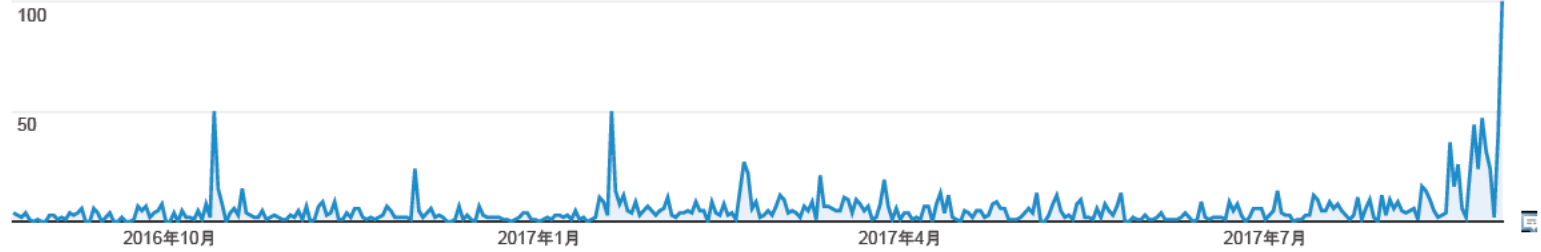

行: 1 - 1/1

英語ページ概要

2016/08/23 - 2017/08/29

すべてのユーザー
1.48% ページビュー数

エクスプローラ

● ページ別訪問数

| ページ | ページビュー数 | ページ別訪問数 | 平均ページ滞在時間 | 閲覧開始数 | 直帰率 | 離脱率 | ページの価値 |
|---------|--|--|---|---|--|---|--|
| | 2,052 全体に対する割合: 1.48% (138,856) | 1,474 全体に対する割合: 1.43% (103,242) | 00:01:16 ビューの平均: 00:00:57 (33.08%) | 1,096 全体に対する割合: 2.10% (52,155) | 48.08% ビューの平均: 67.88% (-29.17%) | 35.33% ビューの平均: 37.56% (-5.93%) | \$0.00 全体に対する割合: 0.00% (\$0.00) |
| 1. /en/ | 2,052 (100.00%) | 1,474 (100.00%) | 00:01:16 | 1,096 (100.00%) | 48.08% | 35.33% | \$0.00 (0.00%) |

行: 1 - 1/1

英語ページナビゲーションサマリー

2016/08/23 - 2017/08/29

すべてのユーザー
1.48% ページビュー数

ナビゲーションサマリー

● ページビュー数

ページをグループ化: グループ化されていません 現在の選択範囲: /en/ 表示する行数: 10 ▼

閲覧開始数 2016/08/23 - 2017/08/29: 53.41%