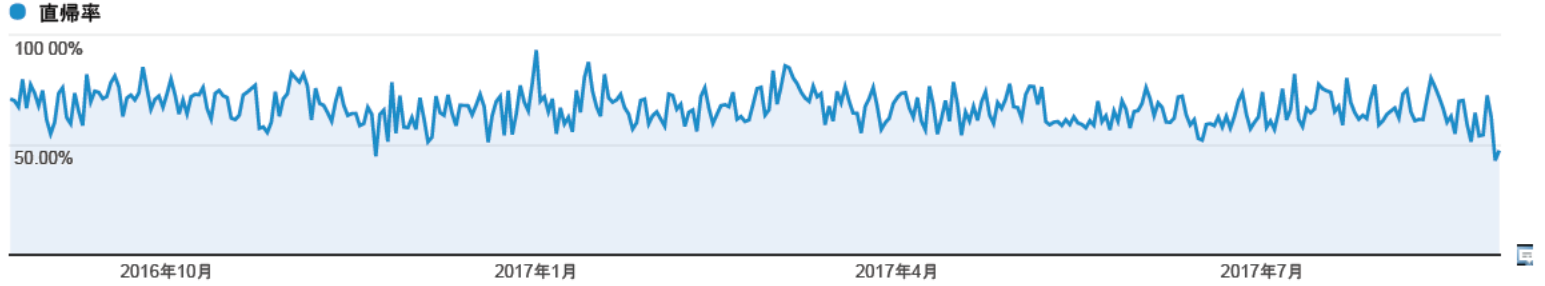

月間直帰率

2016/08/23 - 2017/08/29

すべてのユーザー
100.00% セッション

レポートタブ

月(年間)	セッション	ユーザー	ページビュー数	直帰率	新規セッション率	新規ユーザー
	52,156 全体に対する割合: 100.00% (52,156)	41,210 全体に対する割合: 100.00% (41,210)	138,856 全体に対する割合: 100.00% (138,856)	67.88% ビューの平均: 67.88% (0.00%)	78.28% ビューの平均: 78.28% (0.00%)	40,828 全体に対する割合: 100.00% (40,828)
1. 08	6,770 (12.98%)	5,444 (12.49%)	19,480 (14.03%)	65.64%	75.10%	5,084 (12.45%)
2. 03	6,437 (12.34%)	5,709 (13.09%)	14,115 (10.17%)	74.32%	85.15%	5,481 (13.42%)
3. 01	4,950 (9.49%)	4,175 (9.57%)	11,906 (8.57%)	71.05%	78.73%	3,897 (9.54%)
4. 05	4,461 (8.55%)	3,529 (8.09%)	13,043 (9.39%)	63.46%	73.12%	3,262 (7.99%)
5. 10	4,451 (8.53%)	3,744 (8.59%)	11,137 (8.02%)	69.22%	79.13%	3,522 (8.63%)
6. 11	4,076 (7.82%)	3,388 (7.77%)	8,788 (6.33%)	69.60%	76.64%	3,124 (7.65%)
7. 07	3,864 (7.41%)	3,238 (7.43%)	11,202 (8.07%)	66.72%	78.13%	3,019 (7.39%)
8. 06	3,697 (7.09%)	3,032 (6.95%)	11,396 (8.21%)	63.00%	76.06%	2,812 (6.89%)
9. 09	3,685 (7.07%)	3,162 (7.25%)	9,068 (6.53%)	70.12%	81.11%	2,989 (7.32%)
10. 04	3,643 (6.98%)	3,034 (6.96%)	10,803 (7.78%)	66.43%	78.04%	2,843 (6.96%)