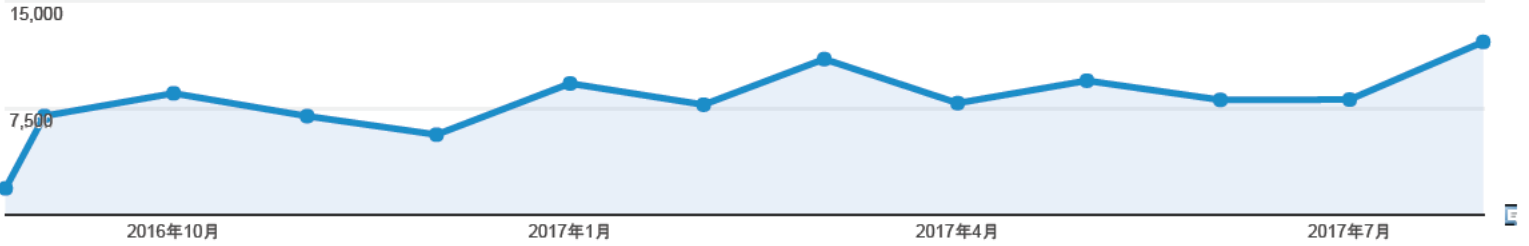

上位TOP10ページ

2016/08/23 - 2017/08/29

すべてのユーザー
100.00% ページビュー数

エクスプローラ

ページ別訪問数

ページ	ページビュー数	ページ別訪問数	平均ページ滞在時間	閲覧開始数	直帰率	離脱率	ページの価値
	138,856 全体に対する割合: 100.00% (138,856)	103,242 全体に対する割合: 100.00% (103,242)	00:00:57 ビューの平均: 00:00:57 (0.00%)	52,155 全体に対する割合: 100.00% (52,155)	67.88% ビューの平均: 67.88% (0.00%)	37.56% ビューの平均: 37.56% (0.00%)	$0.00 全体に対する割合: 0.00% ($0.00)
1. /	18,758 (13.51%)	12,673 (12.28%)	00:01:06	11,468 (21.99%)	47.01%	42.03%	$0.00 (0.00%)
2. /location/	7,541 (5.43%)	4,269 (4.13%)	00:00:37	1,629 (3.12%)	42.15%	18.84%	$0.00 (0.00%)
3. /location/hokubu/onna/427/	3,716 (2.68%)	2,944 (2.85%)	00:01:06	2,001 (3.84%)	78.96%	54.52%	$0.00 (0.00%)
4. /news/hyakunoshikaku12_extra/	3,701 (2.67%)	3,312 (3.21%)	00:02:20	2,938 (5.63%)	88.09%	79.17%	$0.00 (0.00%)
5. /public/extra/	2,955 (2.13%)	2,378 (2.30%)	00:00:59	589 (1.13%)	59.08%	33.27%	$0.00 (0.00%)
6. /news/extra/	2,816 (2.03%)	2,530 (2.45%)	00:01:50	2,225 (4.27%)	85.71%	77.02%	$0.00 (0.00%)
7. /creator/support/	2,681 (1.93%)	1,858 (1.80%)	00:00:54	174 (0.33%)	45.98%	17.87%	$0.00 (0.00%)
8. /en/	2,052 (1.48%)	1,474 (1.43%)	00:01:16	1,096 (2.10%)	48.08%	35.33%	$0.00 (0.00%)
9. /news/kujiranoshima_extra/	2,034 (1.46%)	1,861 (1.80%)	00:03:04	1,681 (3.22%)	88.99%	83.63%	$0.00 (0.00%)
10. /about/	1,946 (1.40%)	1,584 (1.53%)	00:01:45	410 (0.79%)	56.59%	37.77%	$0.00 (0.00%)