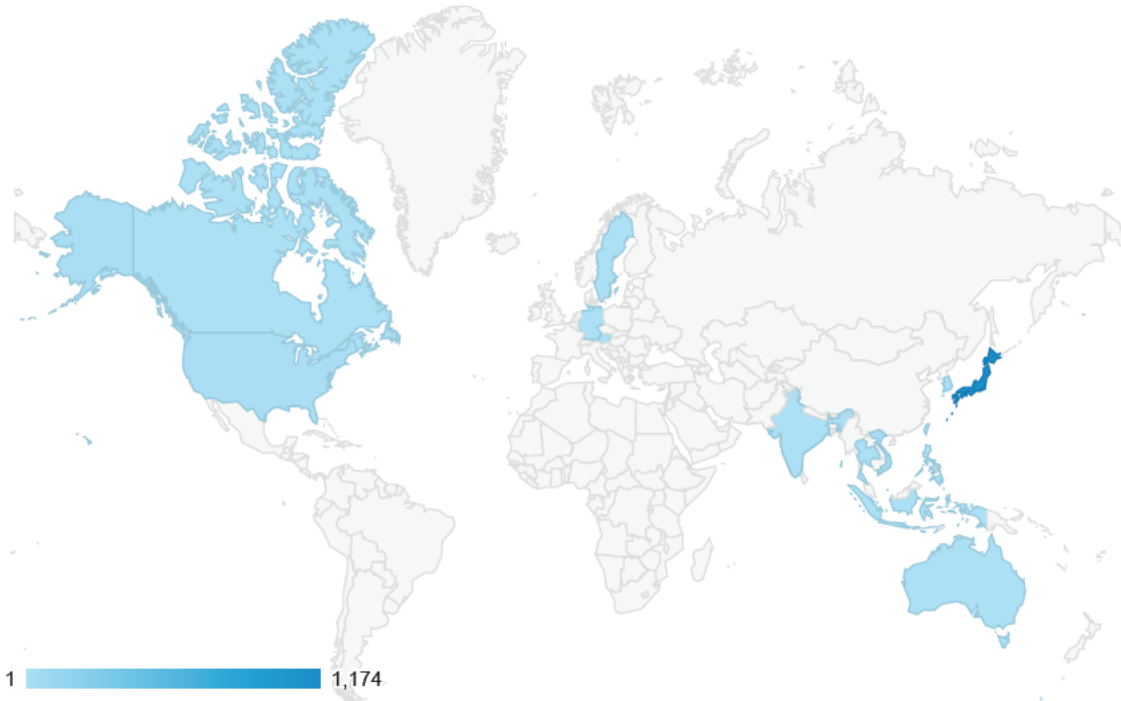

国別アクセス数

すべてのユーザー
100.00% セッション

地図表示

サマリー

| 国 | 集客 | | | 行動 | | | コンバージョン | | |
|------------------|--|--|--------------------------------------|--|------------------------------------|--|--------------------------------------|--------------------------------|--|
| | セッション | 新規セッション率 | 新規ユーザー | 直帰率 | ページ/セッション | 平均セッション時間 | コンバージョン率 | 目標の完了数 | 目標値 |
| | 1,272 全体に対する割合: 100.00% (1,272) | 49.21% ビューの平均: 48.90% (0.64%) | 626 全体に対する割合: 100.64% (622) | 50.55% ビューの平均: 50.55% (0.00%) | 4.83 ビューの平均: 4.83 (0.00%) | 00:06:47 ビューの平均: 00:06:47 (0.00%) | 0.00% ビューの平均: 0.00% (0.00%) | 0 全体に対する割合: 0.00% (0) | \$0.00 全体に対する割合: 0.00% (\$0.00) |
| 1. Japan | 1,174 (92.30%) | 48.89% | 574 (91.69%) | 50.26% | 4.93 | 00:06:45 | 0.00% | 0 (0.00%) | \$0.00 (0.00%) |
| 2. Vietnam | 40 (3.14%) | 10.00% | 4 (0.64%) | 30.00% | 6.18 | 00:14:39 | 0.00% | 0 (0.00%) | \$0.00 (0.00%) |
| 3. United States | 18 (1.42%) | 83.33% | 15 (2.40%) | 77.78% | 1.72 | 00:01:49 | 0.00% | 0 (0.00%) | \$0.00 (0.00%) |
| 4. Taiwan | 11 (0.86%) | 72.73% | 8 (1.28%) | 81.82% | 1.36 | 00:01:37 | 0.00% | 0 (0.00%) | \$0.00 (0.00%) |
| 5. South Korea | 8 (0.63%) | 87.50% | 7 (1.12%) | 50.00% | 1.88 | 00:01:32 | 0.00% | 0 (0.00%) | \$0.00 (0.00%) |
| 6. Hong Kong | 6 (0.47%) | 83.33% | 5 (0.80%) | 83.33% | 1.50 | 00:04:38 | 0.00% | 0 (0.00%) | \$0.00 (0.00%) |
| 7. Thailand | 4 (0.31%) | 75.00% | 3 (0.48%) | 25.00% | 3.75 | 00:06:22 | 0.00% | 0 (0.00%) | \$0.00 (0.00%) |
| 8. Austria | 1 (0.08%) | 100.00% | 1 (0.16%) | 100.00% | 1.00 | 00:00:00 | 0.00% | 0 (0.00%) | \$0.00 (0.00%) |
| 9. Australia | 1 (0.08%) | 100.00% | 1 (0.16%) | 0.00% | 5.00 | 00:01:18 | 0.00% | 0 (0.00%) | \$0.00 (0.00%) |
| 10. Canada | 1 (0.08%) | 0.00% | 0 (0.00%) | 0.00% | 2.00 | 00:00:05 | 0.00% | 0 (0.00%) | \$0.00 (0.00%) |