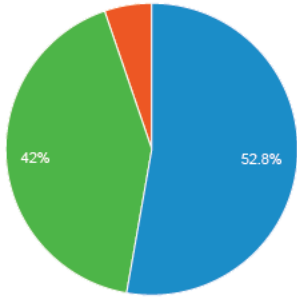

国別アクセス数

すべてのユーザー
100.00% セッション

地図表示

サマリー

| 国 | 集客 | | | 行動 | | | コンバージョン | | |
|------------------|--|--|--------------------------------------|--|------------------------------------|--|--------------------------------------|--------------------------------|--|
| | セッション | 新規セッション率 | 新規ユーザー | 直帰率 | ページ/セッション | 平均セッション時間 | コンバージョン率 | 目標の完了数 | 目標値 |
| | 1,272 全体に対する割合: 100.00% (1,272) | 49.21% ビューの平均: 48.90% (0.64%) | 626 全体に対する割合: 100.64% (622) | 50.55% ビューの平均: 50.55% (0.00%) | 4.83 ビューの平均: 4.83 (0.00%) | 00:06:47 ビューの平均: 00:06:47 (0.00%) | 0.00% ビューの平均: 0.00% (0.00%) | 0 全体に対する割合: 0.00% (0) | \$0.00 全体に対する割合: 0.00% (\$0.00) |
| 1. Japan | 1,174 (92.30%) | 48.89% | 574 (91.69%) | 50.26% | 4.93 | 00:06:45 | 0.00% | 0 (0.00%) | \$0.00 (0.00%) |
| 2. Vietnam | 40 (3.14%) | 10.00% | 4 (0.64%) | 30.00% | 6.18 | 00:14:39 | 0.00% | 0 (0.00%) | \$0.00 (0.00%) |
| 3. United States | 18 (1.42%) | 83.33% | 15 (2.40%) | 77.78% | 1.72 | 00:01:49 | 0.00% | 0 (0.00%) | \$0.00 (0.00%) |
| 4. Taiwan | 11 (0.86%) | 72.73% | 8 (1.28%) | 81.82% | 1.36 | 00:01:37 | 0.00% | 0 (0.00%) | \$0.00 (0.00%) |
| 5. South Korea | 8 (0.63%) | 87.50% | 7 (1.12%) | 50.00% | 1.88 | 00:01:32 | 0.00% | 0 (0.00%) | \$0.00 (0.00%) |
| 6. Hong Kong | 6 (0.47%) | 83.33% | 5 (0.80%) | 83.33% | 1.50 | 00:04:38 | 0.00% | 0 (0.00%) | \$0.00 (0.00%) |
| 7. Thailand | 4 (0.31%) | 75.00% | 3 (0.48%) | 25.00% | 3.75 | 00:06:22 | 0.00% | 0 (0.00%) | \$0.00 (0.00%) |
| 8. Austria | 1 (0.08%) | 100.00% | 1 (0.16%) | 100.00% | 1.00 | 00:00:00 | 0.00% | 0 (0.00%) | \$0.00 (0.00%) |
| 9. Australia | 1 (0.08%) | 100.00% | 1 (0.16%) | 0.00% | 5.00 | 00:01:18 | 0.00% | 0 (0.00%) | \$0.00 (0.00%) |
| 10. Canada | 1 (0.08%) | 0.00% | 0 (0.00%) | 0.00% | 2.00 | 00:00:05 | 0.00% | 0 (0.00%) | \$0.00 (0.00%) |

4 デバイスカテゴリ別セッション

2016/08/28 - 2017/09/03

すべてのユーザー
100.00% セッション

mobile desktop
tablet

上位TOP10ページ

2016/08/23 - 2017/08/29

すべてのユーザー
100.00% ページビュー数

エクスプローラ