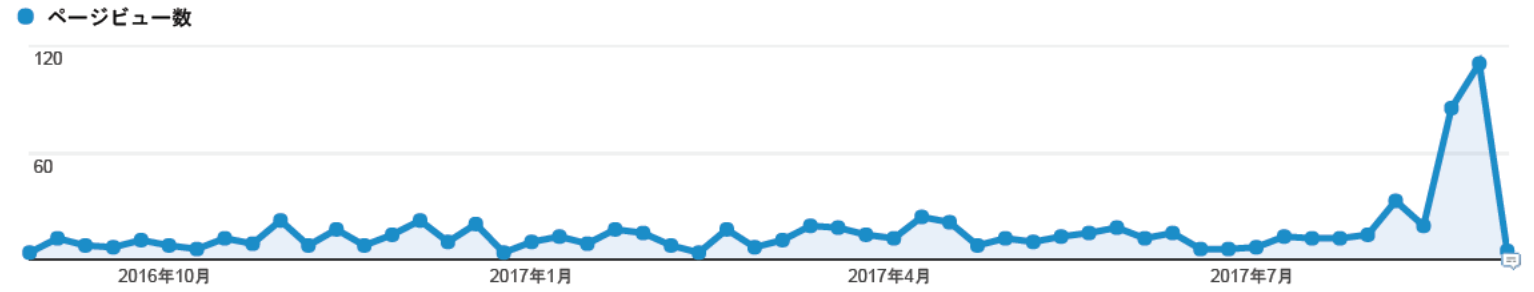

行: 1 - 1/1

ロケ地検索ページ概要

2016/08/28 - 2017/09/03

すべて » ページ:/location/

すべてのユーザー
5.54% ページビュー数

エクスプローラ

● ページビュー数

| ページ | ページビュー数 | ページ別訪問数 | 平均ページ滞在時間 | 閲覧開始数 | 直帰率 | 離脱率 | ページの価値 |
|---------------|--|--|--|---|--|--|--|
| | 7,823 全体に対する割合: 5.54% (141,234) | 4,392 全体に対する割合: 4.19% (104,729) | 00:00:38 ビューの平均: 00:00:59 (-35.12%) | 1,663 全体に対する割合: 3.18% (52,371) | 42.31% ビューの平均: 67.59% (-37.40%) | 18.64% ビューの平均: 37.08% (-49.74%) | \$0.00 全体に対する割合: 0.00% (\$0.00) |
| 1. /location/ | 7,823 (100.00%) | 4,392 (100.00%) | 00:00:38 | 1,663 (100.00%) | 42.31% | 18.64% | \$0.00 (0.00%) |

行: 1 - 1/1

実績ページ概要

2016/08/28 - 2017/09/03

すべて » ページ: /result/

すべてのユーザー
0.60% ページビュー数

エクスプローラ

| ページ | ページビュー数 | ページ別訪問数 | 平均ページ滞在時間 | 閲覧開始数 | 直帰率 | 離脱率 | ページの価値 |
|-------------|--|--|---|---------------------------------------|--|--|--|
| | 846 全体に対する割合: 0.60% (141,234) | 627 全体に対する割合: 0.60% (104,729) | 00:01:31 ビューの平均: 00:00:59 (55.70%) | 148 全体に対する割合: 0.28% (52,371) | 54.73% ビューの平均: 67.59% (-19.03%) | 23.52% ビューの平均: 37.08% (-36.56%) | \$0.00 全体に対する割合: 0.00% (\$0.00) |
| 1. /result/ | 846 (100.00%) | 627 (100.00%) | 00:01:31 | 148 (100.00%) | 54.73% | 23.52% | \$0.00 (0.00%) |

行: 1 - 1/1

英語ページ概要

2016/08/23 - 2017/08/29

すべてのユーザー
1.48% ページビュー数

エクスプローラ

● ページ別訪問数

| ページ | ページビュー数 | ページ別訪問数 | 平均ページ滞在時間 | 閲覧開始数 | 直帰率 | 離脱率 | ページの価値 |
|---------|--|--|---|---|--|---|--|
| | 2,052 全体に対する割合: 1.48% (138,856) | 1,474 全体に対する割合: 1.43% (103,242) | 00:01:16 ビューの平均: 00:00:57 (33.08%) | 1,096 全体に対する割合: 2.10% (52,155) | 48.08% ビューの平均: 67.88% (-29.17%) | 35.33% ビューの平均: 37.56% (-5.93%) | \$0.00 全体に対する割合: 0.00% (\$0.00) |
| 1. /en/ | 2,052 (100.00%) | 1,474 (100.00%) | 00:01:16 | 1,096 (100.00%) | 48.08% | 35.33% | \$0.00 (0.00%) |